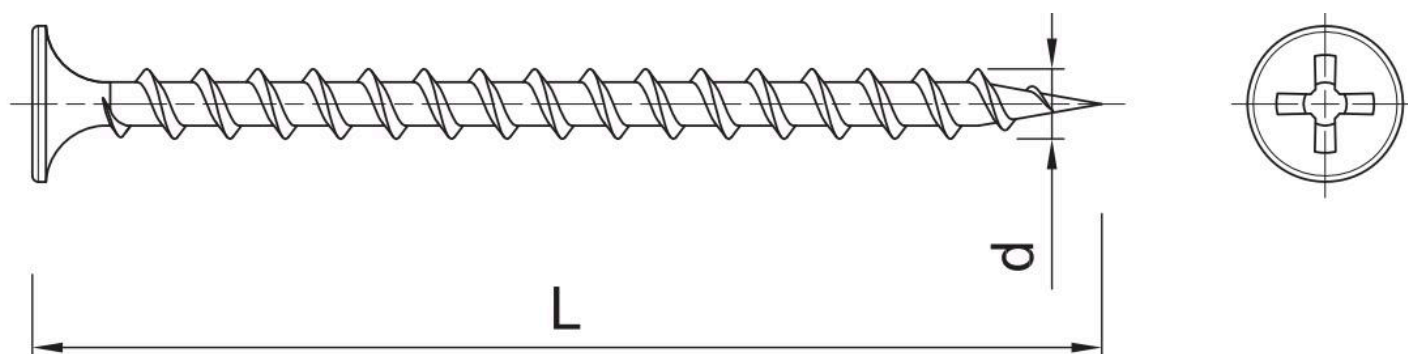

FT Саморіз з потайною головкою для гіпсокартону по дереву Koelner

Розмір / Діаметр

d (мм)	3,5				4,2	4,8			
L (мм)	25	35	45	55	70	90	100	110	120
t _{fix} (мм)	8	18	28	38	49	67	77	87	97

d – діаметр

L – довжина

t_{fix} – елемент, що кріпиться (максимальна товщина)