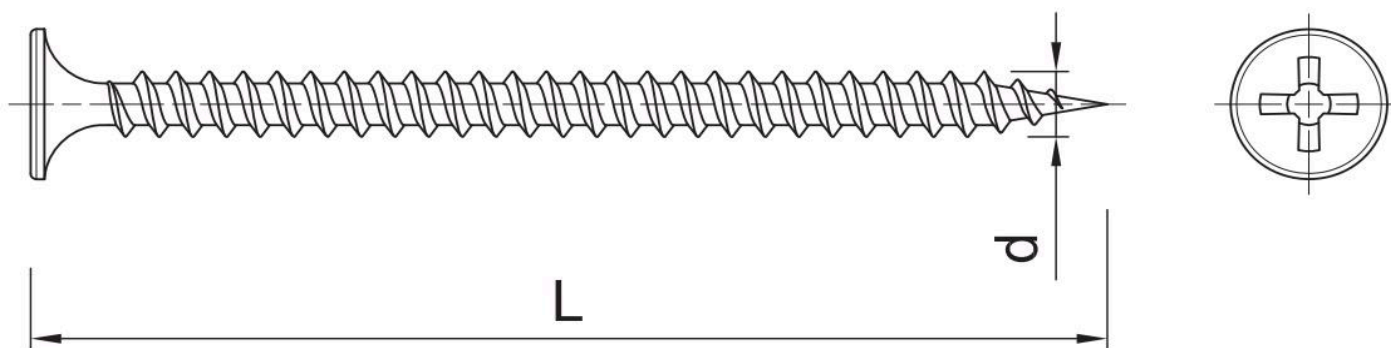

FS Саморіз з потайною головкою для гіпсокартону по металу Koelner

Розмір / Діаметр

d (мм)	3,5				4,2	4,8			
L (мм)	25	35	45	55	70	90	100	110	120
t _{fix} (мм)	14	24	34	44	57	76	86	96	106

d – діаметр

L – довжина

t_{fix} – елемент, що кріпиться (максимальна товщина)