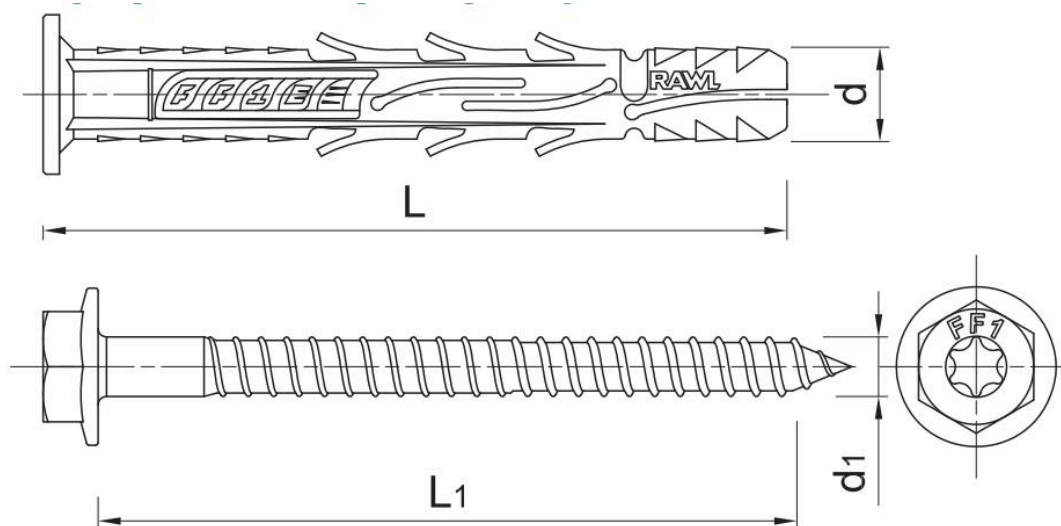

R-FF1-N-K-DT Дюбель з шурупом з шестигранною головкою RAWLPLUG

Розмір / Діаметр

Розмір		Ø10								Ø14			
Дюбель	d (мм)	9,8	9,8	9,8	9,8	9,8	9,8	9,8	9,8	13,8	13,8	13,8	13,8
	l (мм)	80	100	120	140	160	200	240	300	120	160	200	240
Шуруп	d ₁ (мм)	7	7	7	7	7	7	7	7	10,8	10,8	10,8	10,8
	L ₁ (мм)	89	109	129	149	169	209	249	309	131	171	211	251
Елемент, що кріпиться	d _f (мм)	10	10	10	10	10	10	10	10	14	14	14	14

d, d₁ – діаметр
l, L₁ – довжина
d_f – діаметр отвору