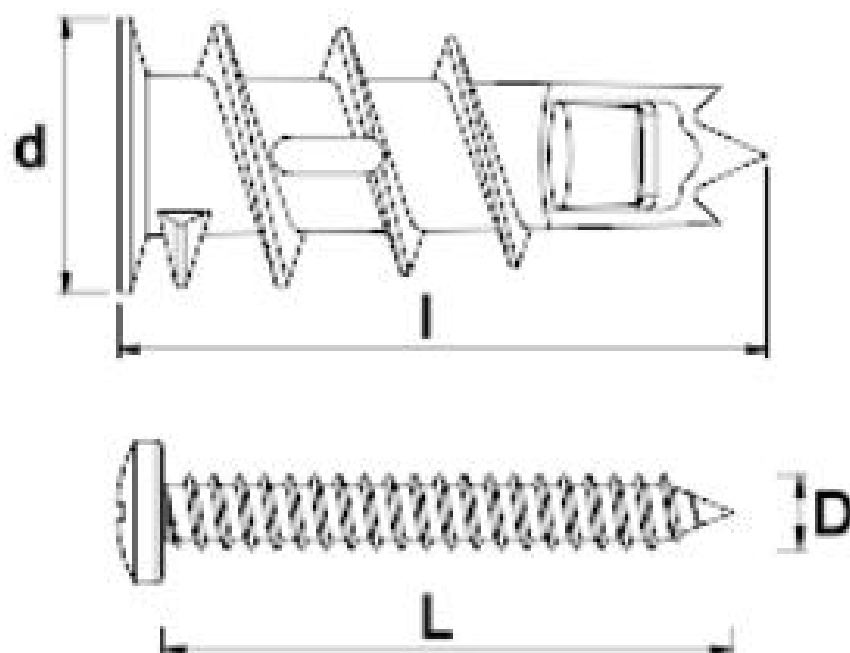

## DRA 02 DRIVA Дюбель самосвердильний Koelner

### Розмір / Діаметр

|                          |                       |     |
|--------------------------|-----------------------|-----|
| Дюбель                   | d (мм)                | 13  |
|                          | l (мм)                | 31  |
| Шуруп                    | D (мм)                | 4,5 |
|                          | L (мм)                | 34  |
| Елемент,<br>що кріпиться | t <sub>fix</sub> (мм) | 12  |
|                          | d <sub>f</sub> (мм)   | 5   |

d – діаметр

l – довжина

t<sub>fix</sub> – максимальна товщина

d<sub>f</sub> – діаметр отвору