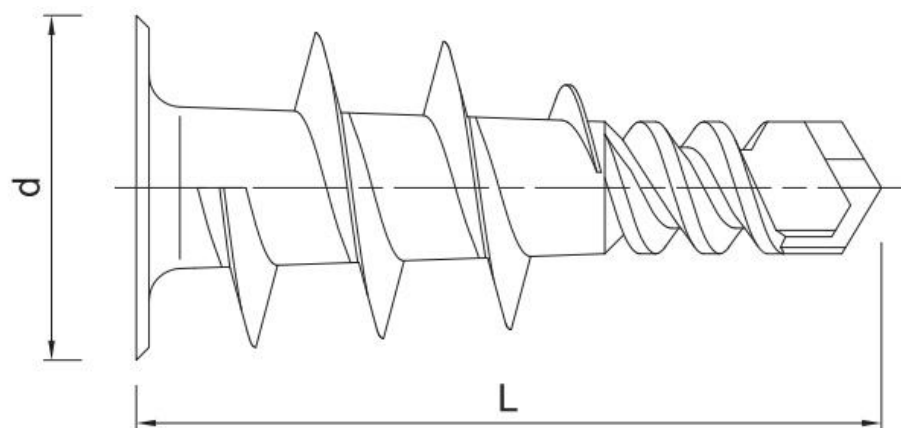

## DRA 01 DRIVA Дюбель самосвердильний Koelner

### Розмір / Діаметр

Дюбель	d (мм)	14
	l (мм)	22
Шуруп	D (мм)	3,9
	L (мм)	32
Елемент, що кріпиться	t <sub>fix</sub> (мм)	12
	d <sub>f</sub> (мм)	5

d – діаметр

l – довжина

t<sub>fix</sub> – максимальна товщина

d<sub>f</sub> – діаметр отвору