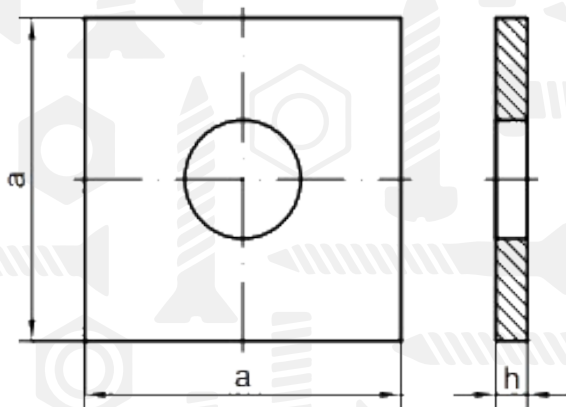

Шайба квадратна

DIN 436

PN 82010

Розмір/Діаметр

d	11	13,5	17,5	22	24	26	30	33	36
a	30	40	50	60	70	80	90	95	100
h	3	4	5	5	6	6	6	6	6

d - діаметр
a - ширина
h - товщина