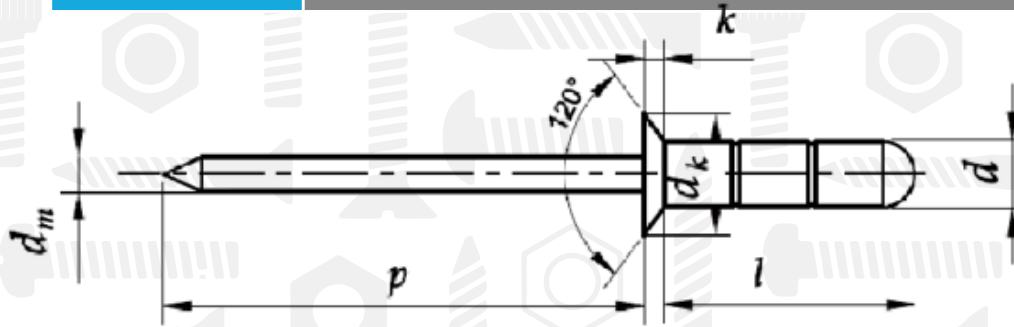

AN 392

Заклепка витяжна з потайним буртиком Al/St

Розмір/Діаметр

d_{nom}		3,2	4	4,8	
d	<i>max</i>	3,28	4,08	4,88	
	<i>min</i>	3,05	3,85	4,65	
d_k	<i>max</i>	5,5	6,5	9	
d_m		1,75	2,15	2,65	
p_{min}		26	27	28	
 *		3,3	4,1	4,9	
Довжина заклепки l			Рекомендовані діапазони*		
<i>nom</i>	<i>min</i>	<i>max</i>			
8	7,8	9	1,5 - 5	1,5 - 4,5	-
10	9,8	11	2,5 - 7	1,5 - 6,5	1,5 - 6
12	11,8	13	4,5 - 9	3 - 8,5	2 - 8
14	13,8	15	6,5 - 11	5 - 10,5	4 - 10
16	15,8	17	8,5 - 12	7 - 12,5	6 - 12
18	17,8	19	-	9 - 14	8 - 14
20	19,8	21	-	11 - 16	10 - 15
22	21,8	23	-	-	12 - 17
25	24,8	26	-	-	14 - 20
27	26,8	28	-	-	17 - 23
30	29,8	31	-	-	20 - 25

d - діаметр
 d_k - діаметр буртика
 d_m - діаметр цвяшка
 l - довжина заклепки
 k - ширина буртика
 p - довжина цвяшка