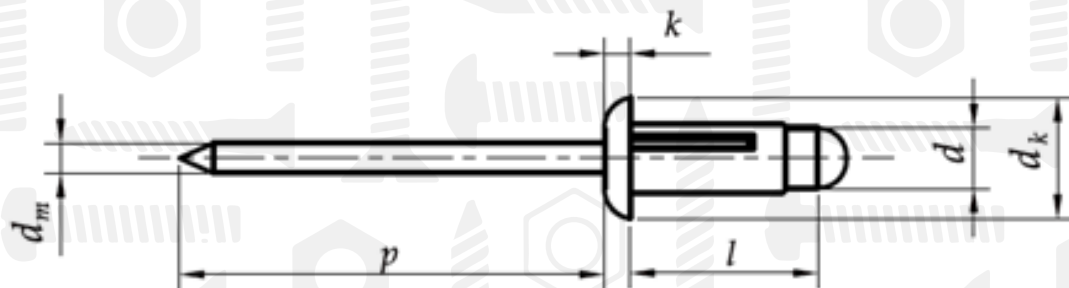

AN 396

Заклепка лепесткова Al/Al

Розмір/Діаметр

$d_{nom}$		4	4,8
$d$	<i>max</i>	4,1	4,9
	<i>min</i>	3,85	4,65
$d_k$	<i>max</i>	8,3	10,3
	<i>min</i>	7,7	9,5
$k$	<i>max</i>	1,6	2
	<i>min</i>	1,2	1,6
$d_m$		2,3	2,9
$p_{min}$		27	28
*		4,2 - 4,4	5,0 - 5,2
Довжина заклепки $l$ пот		Рекомендова довжина*	
13,6		1 - 3	-
15,3		-	1 - 4
18,5		3 - 7	-
20,3		-	1 - 9
24		4 - 12	-
24,5		-	4 - 12

$d$  - діаметр  
 $d_k$  - діаметр буртика  
 $d_m$  - діаметр цвяшка  
 $l$  - довжина заклепки  
 $k$  - ширина буртика  
 $p$  - довжина цвяшка