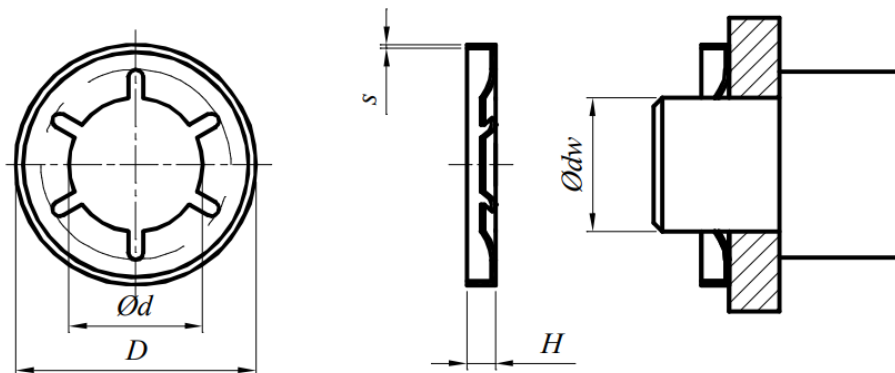

AN 82

Шайба Starlock

Розмір/Діаметр

d	2	2,5	3	4	5	6	7	8	9	10
D	9		10,9			15			18	
H	1,3			1,6			2,1			
s	0,2			0,25			0,3			

Розмір/Діаметр

d	11	12	13	14	15	16	18	20	22	25
D	18	25			28		36		41	
H	2,1	3			2,8		3		3,3	
s	0,3	0,4				0,45				

d - діаметр внутрішній

D - діаметр зовнішній

s - товщина

H - товщина