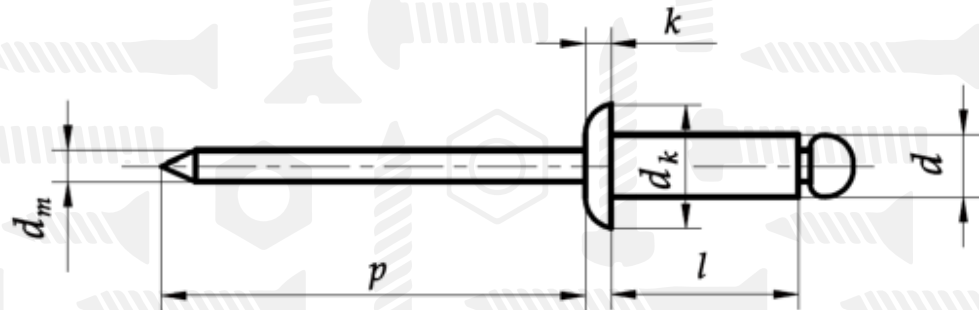

DIN 7337

Заклепка витяжна з плоским потайним буртиком

ISO 15984

Розмір/Діаметр

d nom		2,4	3	3,2	4	4,8	5	6	6,4
d	max	2,48	3,08	3,28	4,08	4,88	5,08	6,08	6,48
	min	2,25	2,85	3,05	3,85	4,65	4,85	5,85	6,25
dk	max	5	6,3	6,7	8,4	10,1	10,5	12,6	13,4
	min	4,2	5,4	5,8	6,9	8,3	8,7	10,8	11,6
k max		1	1,3	1,3	1,7	2	2,1	2,5	2,7
d m max		1,5	2,15	2,15	2,8	3,5	3,5	3,4	4
p min		25	25	25	27	27	27	27	27
Довжина заклепки l		Рекомендована довжина							
ном.= min	max.								
6	7	0,5-3,5	0,5-3	1-3	-	-	-	-	-
8	9	3,5-5,5	3-5	3-5	2,5-4	-	-	-	-
10	11	-	5-6,5	5-6,5	4-6	3-4	3-4	3-4	3-4
12	13	5,5-9,5	6,5-8	6,5-9	6-8	4-6	4-6	4-6	4-6
16	17	-	8-12	9-12	8-11	6-10	6-10	6-10	6-10
20	21	-	12-16	12-16	11-15	10-14	10-14	10-14	10-14
25	26	-	-	-	15-19,5	14-19	14-19	14-19	14-19
30	31	-	-	16-25	19,5-25	19-24	19-24	19-24	19-24
40*						30-35			

* - нестандартний розмір

d - діаметр

dk - діаметр буртика

dm - діаметр цвяшка

l - довжина заклепки

k - ширина буртика

p - довжина цвяшка