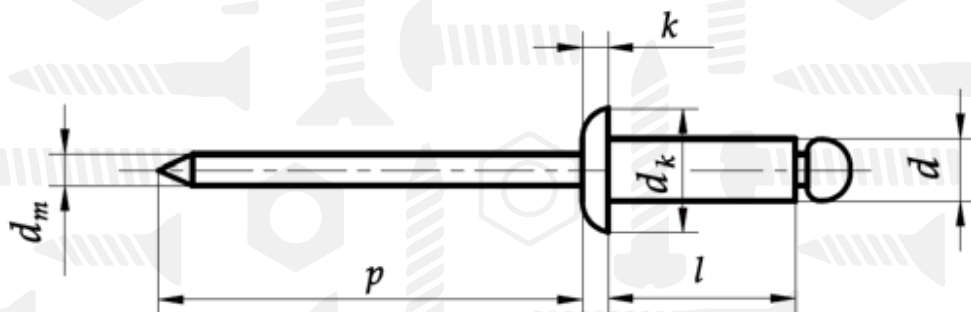

ISO 15978

Заклепка витяжна з потайною головою

DIN 7337

Розмір/Діаметр

d nom		2,4	3	3,2	4	4,8	5	6	6,4
d	max	2,48	3,08	3,28	4,08	4,88	5,08	6,08	6,48
	min	2,25	2,85	3,05	3,85	4,65	4,85	5,85	6,25
dk	max	5	6,3	6,7	8,4	10,1	10,5	12,6	13,4
	min	4,2	5,4	5,8	6,9	8,3	8,7	10,8	11,6
k max		1	1,3	1,3	1,7	2	2,1	2,5	2,7
d m max		1,5	2,15	2,15	2,8	3,5	3,5	3,4	4
p min		25	25	25	27	27	27	27	27
Довжина заклепки l		Рекомендована довжина							
ном.= min	max.								
6	7	0,5-3,5	0,5-3	1-3	-	-	-	-	-
8	9	3,5-5,5	3-5	3-5	2,5-4	-	-	-	-
10	11	-	5-6,5	5-6,5	4-6	3-4	3-4	3-4	3-4
12	13	5,5-9,5	6,5-8	6,5-9	6-8	4-6	4-6	4-6	4-6
16	17	-	8-12	9-12	8-11	6-10	6-10	6-10	6-10
20	21	-	12-16	12-16	11-15	10-14	10-14	10-14	10-14
25	26	-	-	-	15-19,5	14-19	14-19	14-19	14-19
30	31	-	-	16-25	19,5-25	19-24	19-24	19-24	19-24
40*						30-35			

* - нестандартний розмір
 d - діаметр
 dk - діаметр буртика
 dm - діаметр цвяшка
 l - довжина заклепки
 k - ширина буртика
 p - довжина цвяшка