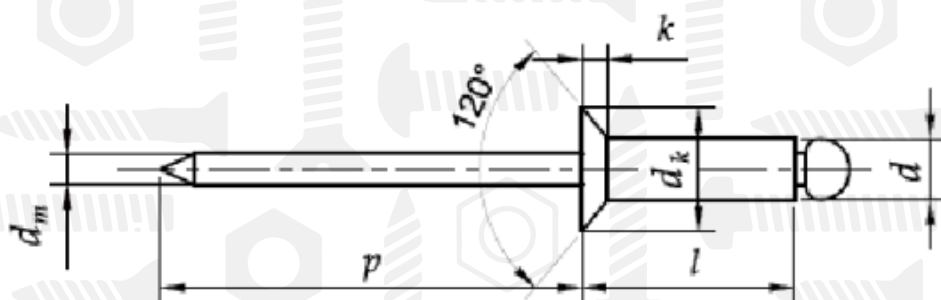

ISO 15980

ЗАКЛЕПКА ВИТЯЖНА З ПОТАЙНОЮ ГОЛОВКОЮ

Розмір/Діаметр

d_{nom}		2,4	3	3,2	4	4,8	5	6	6,4
d	max	2,48	3,08	3,28	4,08	4,88	5,08	6,08	6,48
	min	2,25	2,85	3,05	3,85	4,65	4,85	5,85	6,25
d_k	max	5	6,3	6,7	8,4	10,1	10,5	12,6	13,4
	min	4,2	5,4	5,8	6,9	8,3	8,7	10,8	11,6
k_{max}		1	1,3	1,3	1,7	2	2,1	2,5	2,7
$d_{m_{max}}$		1,5	2,15	2,15	2,8	3,5	3,5	3,4	4
p_{min}		25	25	25	27	27	27	27	27
Довжина заклепки l		Рекомендована довжина							
$nom. = min$	$max.$								
6	7	1,5 - 3,5	1,5 - 3	2 - 3	-	-	-	-	-
8	9	3,5 - 5,5	3 - 5	3 - 5	2,5 - 4	-	-	-	-
10	11	-	5 - 6,5	5 - 6,5	4 - 6	3 - 4	3 - 4	3 - 4	3 - 4
12	13	5,5 - 9,5	6,5 - 8	6,5 - 8	6 - 8	4 - 6	4 - 6	4 - 6	4 - 6
14*		-	-	8 - 11	8,5-10,5	8 - 10	-	-	-
16	17	-	8 - 12	10,5 - 12	8 - 11	6 - 10	6 - 9	6 - 9	6 - 9
18*		-	-	-	11,5-13,5	-	-	-	-
20	21	-	12 - 16	12 - 16	11 - 15	10 - 14	9 - 13	9 - 13	9 - 13
22*					15,5-17,5				
25	26	-	-	-	15 - 19,5	14 - 19	13 - 19	13 - 19	13 - 19

* - нестандартний розмір
 d - діаметр
 d_k - діаметр буртика
 d_m - діаметр цвяшка
 l - довжина заклепки
 k - ширина буртика
 p - довжина цвяшка