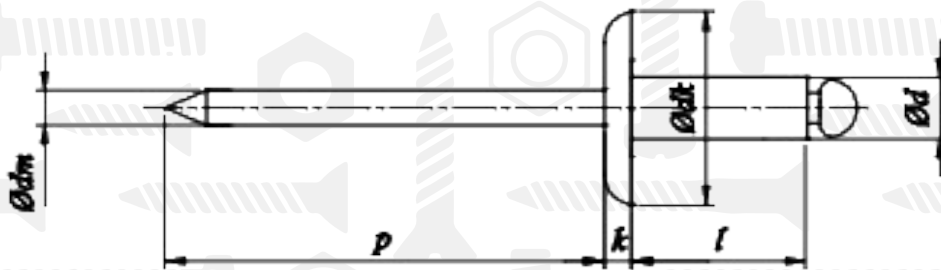

## Заклепка витяжна

DIN 7337

AN 383

Розмір/Діаметр

<i>d</i>	5	
<i>dk</i>	14	16
<i>k</i>	1,8	2
<i>dm</i>	2,6	
<i>P</i>	25	

<i>l</i>	Рекомендований діапазон
8	2,5-4
10	4-6
12	6-8
14	7,5-10
16	9,5-12

*d* - номінальний діаметр  
*dk* - діаметр буртика  
*k* - висота буртика  
*dm* - діаметр шпильки  
*P* - довжина шпильки