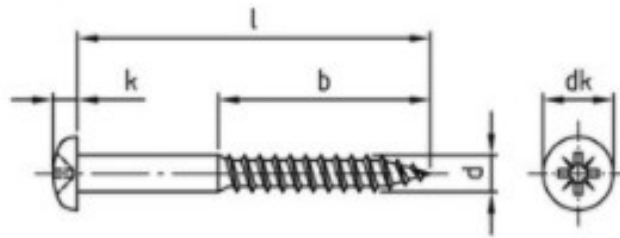

ART 7996

Шуруп з напівкруглою головкою і хрестоподібним шліцом PZ

Розмір/Діаметр

<i>d</i>	3	3,5	4	4,5	5	6
<i>dk</i>	6	7	8	9	10	12
<i>k</i>	2,1	2,35	2,8	3,1	3,5	4,2

d - діаметр внутрішній

dk - діаметр головки

k - висота головки